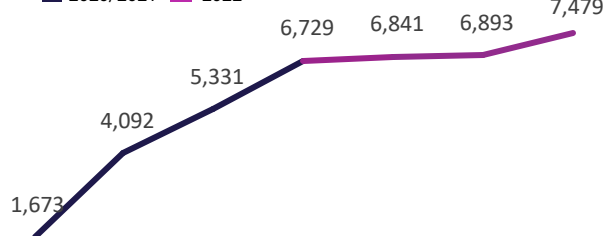

TOTAL DE VOLUNTÁRIOS

2020/2021 2022

Dec-19 Jun-20 Dec-20 Jun-21 Dec-21 Jan-22 Feb-22 Mar-22

DOADORES ACUMULADOS

2020/2021 2022

Jun-20 Dec-20 Jun-21 Dec-21 Jan-22 Feb-22 Mar-22

FORMAÇÃO DOS VOLUNTÁRIOS

GÊNERO DOS VOLUNTÁRIOS

DOAÇÕES ACUMULADAS R\$ mil

2020/2021 2022

Jun-20 Dec-20 Jun-21 Dec-21 Jan-22 Feb-22 Mar-22

PATRIMÔNIO R\$ mil

2020/2021 2022

Jun-20 Dec-20 Jun-21 Dec-21 Jan-22 Feb-22 Mar-22

DESTAQUES DO MÊS

- 08/03: Live do Dia da Mulher - Uma parceria SempreFEA, Empiricus e Fala Generas com a participação de Ana Rodrigues, Profa. Dra. Antonia Quintão, Beatriz Nantes e Daniele Botaro
- Inclusão no "Panorama dos Fundos Patrimoniais no Brasil", levantamento inédito feito pelo IDIS e pelo GIFE
- Inscrições no Programa de Mentoria 2022
- Lançamento da nova Webserie de Carreiras sobre Consultoria Tributária com Eduardo Alves
- Novos associados vitalícios: Lara Monteiro e Sergio Malacrida
- Novo Diretor de Captação Varejo: Shinichiro Fukui
- Nova Diretora de Carreiras: Ana Laginha
- Nova Diretora de Comunicação: Ana Beatriz Silveira
- Nova estagiária: Leticia Moraes