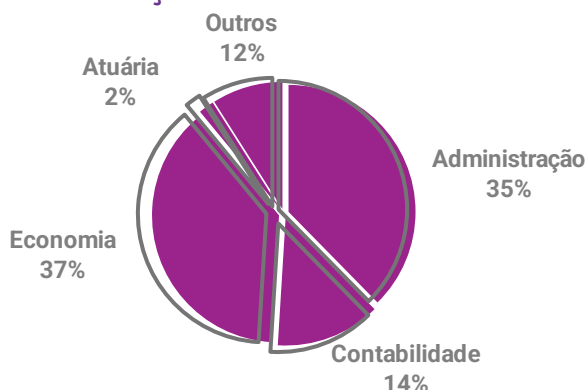

TOTAL DE VOLUNTÁRIOS

2020/2021 2022

Dec-19 Jun-20 Dec-20 Jun-21 Dec-21 Jan-22 Feb-22 Mar-22

DOADORES ACUMULADOS

2020/2021 2022

Jun-20 Dec-20 Jun-21 Dec-21 Jan-22 Feb-22 Mar-22

FORMAÇÃO DOS VOLUNTÁRIOS

GÊNERO DOS VOLUNTÁRIOS

DOAÇÕES ACUMULADAS R\$ mil

2020/2021 2022

Jun-20 Dec-20 Jun-21 Dec-21 Jan-22 Feb-22 Mar-22

PATRIMÔNIO R\$ mil

2020/2021 2022

Jun-20 Dec-20 Jun-21 Dec-21 Jan-22 Feb-22 Mar-22

DESTAQUES DO MÊS

- 08/03: Live do Dia da Mulher - Uma parceria SempreFEA, Empiricus e Fala Generas com a participação de Ana Rodrigues, Profa. Dra. Antonia Quintão, Beatriz Nantes e Daniele Botaro
- Inclusão no "Panorama dos Fundos Patrimoniais no Brasil", levantamento inédito feito pelo IDIS e pelo GIFE
- Inscrições no Programa de Mentoria 2022
- Lançamento da nova Webserie de Carreiras sobre Consultoria Tributária com Eduardo Alves
- Novos associados vitalícios: Lara Monteiro e Sergio Malacrida
- Novo Diretor de Captação Varejo: Shinichiro Fukui
- Nova Diretora de Carreiras: Ana Laginha
- Nova Diretora de Comunicação: Ana Beatriz Silveira
- Nova estagiária: Leticia Moraes