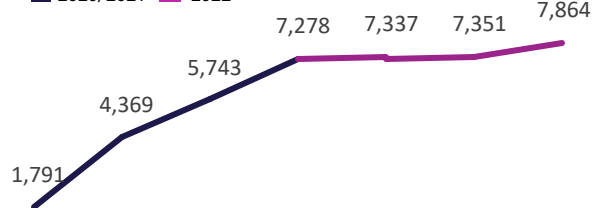

TOTAL DE VOLUNTÁRIOS

2020/2021 2022

Dec-19 Jun-20 Dec-20 Jun-21 Dec-21 Jan-22 Feb-22 Mar-22

DOADORES ACUMULADOS

2020/2021 2022

Jun-20 Dec-20 Jun-21 Dec-21 Jan-22 Feb-22 Mar-22

FORMAÇÃO DOS VOLUNTÁRIOS

GÊNERO DOS VOLUNTÁRIOS

DOAÇÕES ACUMULADAS R\$ mil

2020/2021 2022

Jun-20 Dec-20 Jun-21 Dec-21 Jan-22 Feb-22 Mar-22

PATRIMÔNIO R\$ mil

2020/2021 2022

Jun-20 Dec-20 Jun-21 Dec-21 Jan-22 Feb-22 Mar-22

DESTAQUES DO MÊS

- 08/03: Live do Dia da Mulher - Uma parceria SempreFEA, Empiricus e Fala Generas com a participação de Ana Rodrigues, Profa. Dra. Antonia Quintão, Beatriz Nantes e Daniele Botaro
- Inclusão no "Panorama dos Fundos Patrimoniais no Brasil", levantamento inédito feito pelo IDIS e pelo GIFE
- Inscrições no Programa de Mentoria 2022
- Lançamento da nova Webserie de Carreiras sobre Consultoria Tributária com Eduardo Alves
- Novos associados vitalícios: Lara Monteiro e Sergio Malacrida
- Novo Diretor de Captação Varejo: Shinichiro Fukui
- Nova Diretora de Carreiras: Ana Laginha
- Nova Diretora de Comunicação: Ana Beatriz Silveira
- Nova estagiária: Leticia Moraes