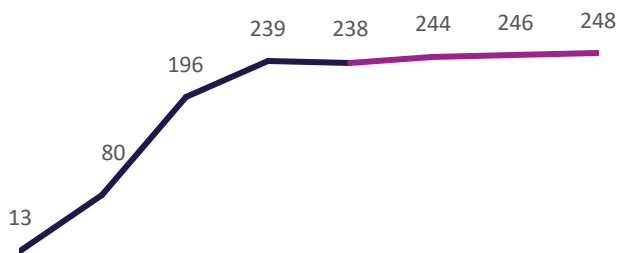

TOTAL DE VOLUNTÁRIOS

2020/2021 2022

Dec-19 Jun-20 Dec-20 Jun-21 Dec-21 Jan-22 Feb-22 Mar-22

DOADORES ACUMULADOS

2020/2021 2022

Jun-20 Dec-20 Jun-21 Dec-21 Jan-22 Feb-22 Mar-22

FORMAÇÃO DOS VOLUNTÁRIOS

GÊNERO DOS VOLUNTÁRIOS

DOAÇÕES ACUMULADAS R\$ mil

2020/2021 2022

Jun-20 Dec-20 Jun-21 Dec-21 Jan-22 Feb-22 Mar-22

PATRIMÔNIO R\$ mil

2020/2021 2022

Jun-20 Dec-20 Jun-21 Dec-21 Jan-22 Feb-22 Mar-22

DESTAQUES DO MÊS

- 08/03: Live do Dia da Mulher - Uma parceria SempreFEA, Empiricus e Fala Generas com a participação de Ana Rodrigues, Profa. Dra. Antonia Quintão, Beatriz Nantes e Daniele Botaro
- Inclusão no "Panorama dos Fundos Patrimoniais no Brasil", levantamento inédito feito pelo IDIS e pelo GIFE
- Inscrições no Programa de Mentoria 2022
- Lançamento da nova Webserie de Carreiras sobre Consultoria Tributária com Eduardo Alves
- Novos associados vitalícios: Lara Monteiro e Sergio Malacrida
- Novo Diretor de Captação Varejo: Shinichiro Fukui
- Nova Diretora de Carreiras: Ana Laginha
- Nova Diretora de Comunicação: Ana Beatriz Silveira
- Nova estagiária: Leticia Moraes