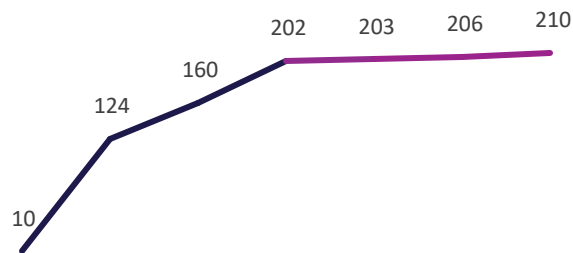

TOTAL DE VOLUNTÁRIOS

2020/2021 2022

Dec-19 Jun-20 Dec-20 Jun-21 Dec-21 Jan-22 Feb-22 Mar-22

DOADORES ACUMULADOS

2020/2021 2022

Jun-20 Dec-20 Jun-21 Dec-21 Jan-22 Feb-22 Mar-22

FORMAÇÃO DOS VOLUNTÁRIOS

GÊNERO DOS VOLUNTÁRIOS

DOAÇÕES ACUMULADAS R\$ mil

2020/2021 2022

Jun-20 Dec-20 Jun-21 Dec-21 Jan-22 Feb-22 Mar-22

PATRIMÔNIO R\$ mil

2020/2021 2022

Jun-20 Dec-20 Jun-21 Dec-21 Jan-22 Feb-22 Mar-22

DESTAQUES DO MÊS

- 08/03: Live do Dia da Mulher - Uma parceria SempreFEA, Empiricus e Fala Generas com a participação de Ana Rodrigues, Profa. Dra. Antonia Quintão, Beatriz Nantes e Daniele Botaro
- Inclusão no "Panorama dos Fundos Patrimoniais no Brasil", levantamento inédito feito pelo IDIS e pelo GIFE
- Inscrições no Programa de Mentoria 2022
- Lançamento da nova Webserie de Carreiras sobre Consultoria Tributária com Eduardo Alves
- Novos associados vitalícios: Lara Monteiro e Sergio Malacrida
- Novo Diretor de Captação Varejo: Shinichiro Fukui
- Nova Diretora de Carreiras: Ana Laginha
- Nova Diretora de Comunicação: Ana Beatriz Silveira
- Nova estagiária: Leticia Moraes